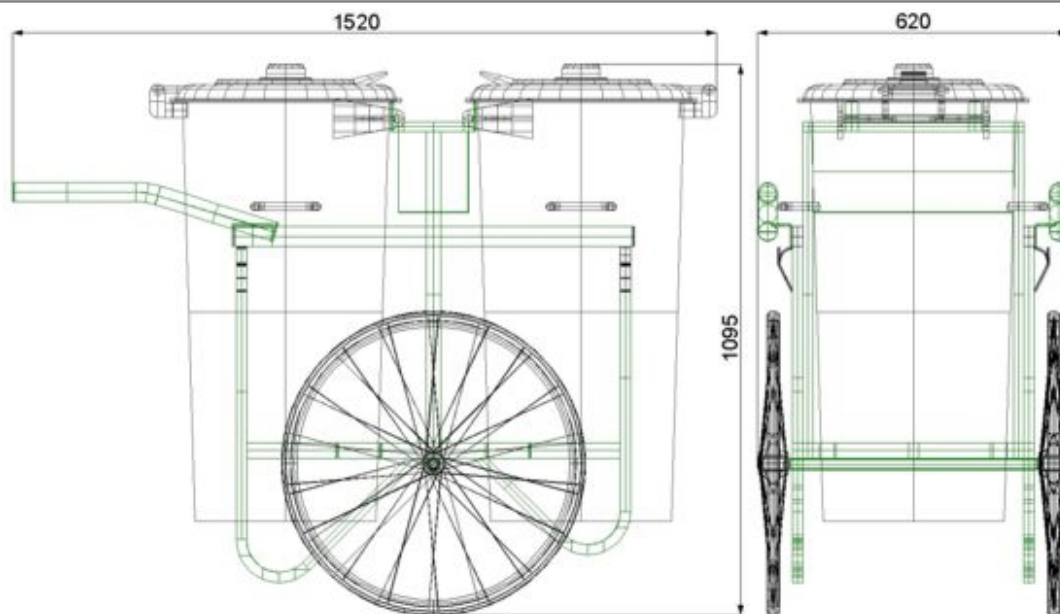

## Carrello porta bidoni 2 x litri 100 mod. PB200IN inox AISI 304

**PB200IN** struttura in **acciaio inox AISI 304** elettro saldata, manici smontabili per ridurre costi di spedizione  
 ruote semipiene montate su doppio cuscinetto a sfere Ø 24"x 1 3/8 con raggi mm 2  
 alloggiamento per paletta e scopa, bidoni in polietilene da litri 100 con coperchio incernierato  
 dimensioni d'ingombro mm. largh. 620 prof. 1520 altezza mm 1095  
 volume per spedizione compreso due bidoni m<sup>3</sup> 0,70