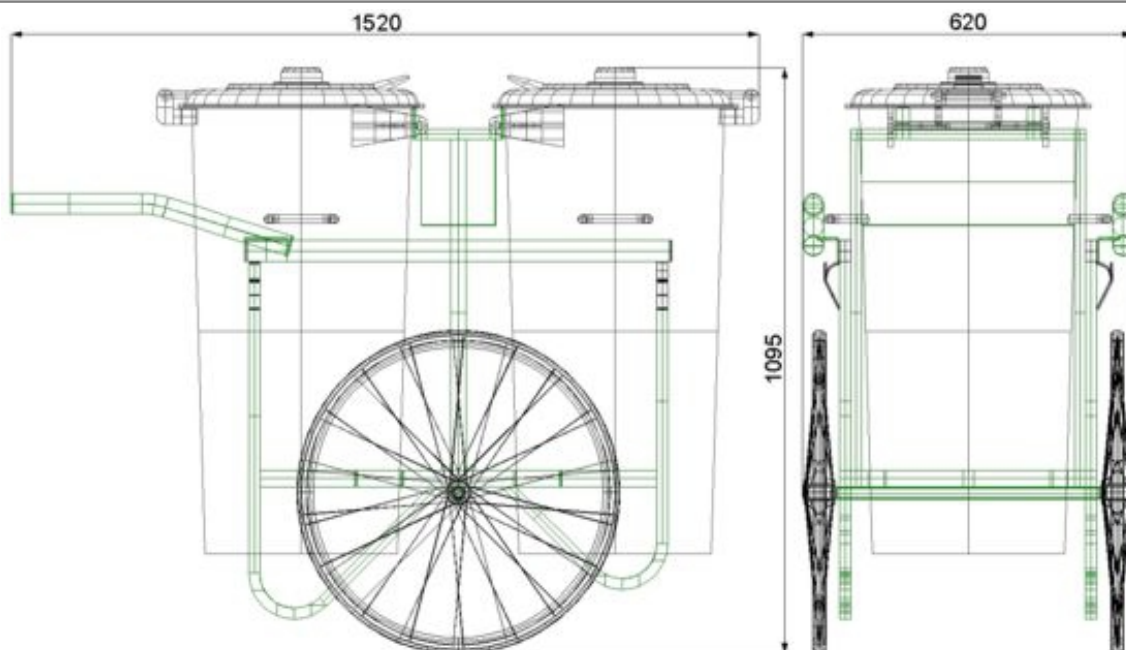

SIMARI snc via G. Murat, 84 20159 Milano tel. 026071124 fax 026883926 email: info@simari.it www.simari.it

Carrello porta bidoni 2 x litri 100 mod. PB200 FE

PB200FE struttura in acciaio elettro saldata verniciata, manici smontabili per ridurre costi di spedizione
ruote semipiene montate su doppio cuscinetto a sfere $\varnothing 24'' \times 1 \frac{3}{8}$ con raggi mm 2
alloggiamento per paletta e scopa, bidoni in polietilene da litri 100 con coperchio incernierato
dimensioni d'ingombro mm. largh. 620 prof. 1520 altezza mm 1095
volume per spedizione compreso due bidoni m³ 0,70