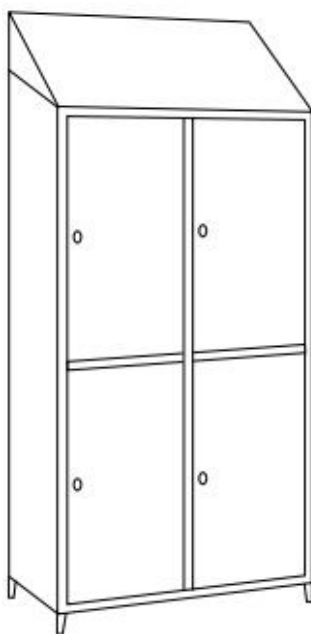

ARMADI SPOGLIATOIO 4 POSTI A 4 ANTE
QUADRUPLE CHANGING ROOM LOCKERS WITH 4 OVERLAPPED DOORS

Armadi spogliatoio a 4 posti con tetto inclinato a 4 ante sovrapposte. Divisori interni sporco/pulito. Costruiti in acciaio inox Aisi 304 o 430. Chiusura a chiave. Ganci appendiabiti e piedini regolabili.

ARTICOLO ARTICLE	DIMENSIONE LxPxH SIZE LxDxH	DESCRIZIONE DESCRIPTION	
694.06	95x40x215	Armadio spogliatoio inox 304 4 posti a 4 ante sovrapposte prof. 40 cm <i>Aisi 304 stainless steel quadruple changing room locker with 4 doors dept 50 cm</i>	
550.694.06	95x50x215	Armadio spogliatoio inox 304 4 posti a 4 ante sovrapposte prof. 50 cm <i>Aisi 304 stainless steel quadruple changing room locker with 4 doors dept 50 cm</i>	
694.06.430	95x40x215	Armadio spogliatoio inox 430 4 posti a 4 ante sovrapposte prof. 40 cm <i>Aisi 430 stainless steel quadruple changing room locker with 4 doors dept 40 cm</i>	
550.694.06.430	95x50x215	Armadio spogliatoio inox 430 4 posti a 4 ante sovrapposte prof. 50 cm <i>Aisi 430 stainless steel quadruple changing room locker with 4 doors dept 50 cm</i>	