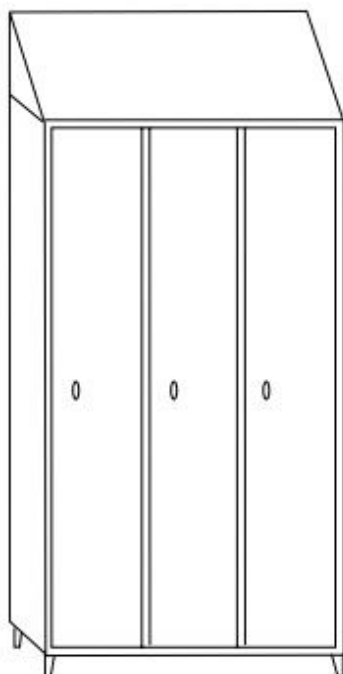

ARMADI SPOGLIATOIO TRIPOSTO A 3 ANTE  
 TRIPLE CHANGING ROOM LOCKERS WITH 3 DOORS

Armadi spogliatoio triposto con tetto inclinato a 3 ante con divisori interni sporco/pulito. Costruiti in acciaio inox Aisi 304 o 430. Chiusura a chiave. Ripiani porta scarpe e porta cappello. Ganci appendiabiti e piedini regolabili.

ARTICOLO ARTICLE	DIMENSIONE LxPxH SIZE LxDxH	DESCRIZIONE DESCRIPTION
694.00	120x40x215H	Armadio spogliatoio inox 304 triposto a 3 ante prof. 40 cm <i>Aisi 304 stainless steel triple changing room locker with 3 doors dept 40 cm</i>
550.694.00	120x50x215H	Armadio spogliatoio inox 304 triposto a 3 ante prof. 50 cm <i>Aisi 304 stainless steel triple changing room locker with 3 doors dept 50 cm</i>
694.00.430	120x40x215H	Armadio spogliatoio inox 430 triposto a 3 ante prof. 40 cm <i>Aisi 430 stainless steel triple changing room locker with 3 doors dept 40 cm</i>
550.694.00.430	120x50x215H	Armadio spogliatoio inox 430 triposto a 3 ante prof. 50 cm <i>Aisi 430 stainless steel triple changing room locker with 3 doors dept 50 cm</i>