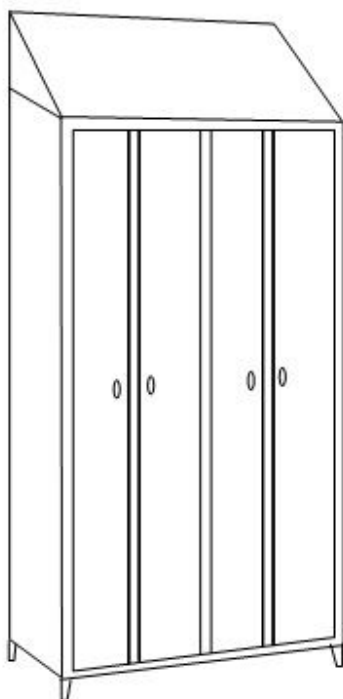

**ARMADI SPOGLIATOIO BIPOSTO A 2+2 ANTE
 DOUBLE CHANGING ROOM LOCKERS WITH 2 DOORS**

Armadi spogliatoio biposto con tetto inclinato a 2+2 ante senza divisori interni sporco/pulito. Costruiti in acciaio inox Aisi 304 o 430. Chiusura a chiave, ripiani porta scarpe e porta cappello. Ganci appendiabiti e piedini regolabili.

ARTICOLO ARTICLE	DIMENSIONE LxPxH SIZE LxDxH	DESCRIZIONE DESCRIPTION
694.08	95x40x215	Armadio spogliatoio inox 304 biposto a 2+2 ante prof. 40 cm <i>Aisi 304 stainless steel double changing room locker with 2+2 door dept 40 cm</i>
550.694.08	95x50x215	Armadio spogliatoio inox 304 biposto a 2+2 ante prof. 50 cm <i>Aisi 304 stainless steel double changing room locker with 2+2 door dept 50 cm</i>
694.08.430	95x40x215	Armadio spogliatoio inox 430 biposto a 2+2 ante prof. 40 cm <i>Aisi 430 stainless steel double changing room locker with 2+2 door dept 40 cm</i>
550.694.08.430	95x50x215	Armadio spogliatoio inox 430 biposto a 2+2 ante prof. 50 cm <i>Aisi 430 stainless steel double changing room locker with 2+2 door dept 50 cm</i>