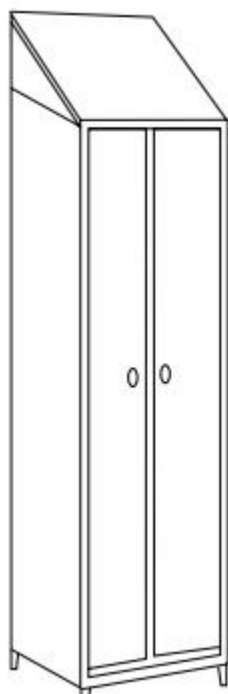

ARMADI SPOGLIATOIO MONOPOSTO A 2 ANTE
 SINGLE CHANGING ROOM LOCKERS WITH 2 DOORS

Armadi spogliatoio monoposto con tetto inclinato a 2 ante senza divisori interni sporco/pulito. Costruiti in acciaio inox Aisi 304 o 430. Chiusura a chiave, ripiani porta scarpe e porta cappello. Ganci appendiabiti e piedini regolabili.

ARTICOLO ARTICLE	DIMENSIONE LxPxH SIZE LxDxH	DESCRIZIONE DESCRIPTION
694.07	50x40x215	Armadio spogliatoio inox 304 monoposto a 2 ante prof. 40 cm <i>Aisi 304 stainless steel 304 single changing room locker with 2 doors dept 40 cm</i>
S50.694.07	50x50x215	Armadio spogliatoio inox 304 monoposto a 2 ante prof. 50 cm <i>Aisi 304 stainless steel 304 single changing room locker with 2 doors dept 50 cm</i>
694.07.430	50x40x215	Armadio spogliatoio inox 430 monoposto a 2 ante prof. 40 cm <i>Aisi 430 stainless steel 304 single changing room locker with 2 doors dept 40 cm</i>
S50.694.07.430	50x50x215	Armadio spogliatoio inox 430 monoposto a 2 ante prof. 50 cm <i>Aisi 304 stainless steel 430 single changing room locker with 2 doors dept 50 cm</i>