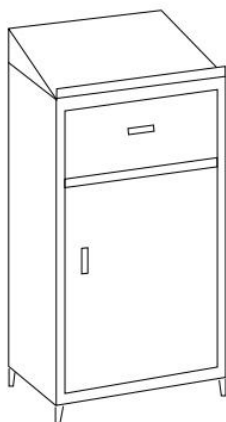

ARMADI SCRIVIMPIEDI AD UNA ANTA CON CASSETTO
WRITING CABINET WITH SINGLE DOOR AND DRAWER

Armadi scrivimpiedi a una anta a battente con cassetto.
Un ripiano interno regolabile. Serratura a chiave. Piedini regolabili o con ruote.
Prodotti in acciaio inox Aisi 304 o 430. Tetto leggermente inclinato e bordino reggigogli.

ARTICOLO ARTICLE	DIMENSIONE LxPxH SIZE LxDxH	DESCRIZIONE DESCRIPTION	
699.01 C	50x40x115	Armadio scrivimpiedi inox 304 1 anta con cassetto su zampe <i>Aisi 304 stainless steel writing cabinet with 1 door and drawer on legs</i>	
699.03 C	50x40x115	Armadio scrivimpiedi inox 304 1 anta con cassetto carrellato su ruote <i>Aisi 304 stainless steel 304 wheel- mounted writing cabinet with 1 door and drawer</i>	
699.01.430 C	50x40x115	Armadio scrivimpiedi inox 430 1 anta con cassetto su zampe <i>Aisi 430 stainless steel writing cabinet with 1 door and drawer on legs</i>	
699.03.430 C	50x40x115	Armadio scrivimpiedi inox 430 1 anta con cassetto carrellato su ruote <i>Aisi 430 stainless steel wheel-mounted writing cabinet with 1 doors and drawer</i>	