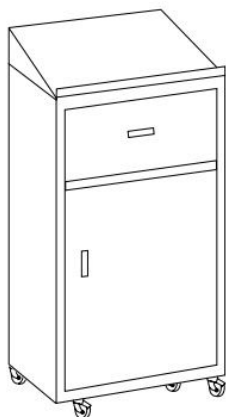

ARMADI SCRIVIMPIEDI AD UNA ANTA CON CASSETTO
WRITING CABINET WITH SINGLE DOOR AND DRAWER

Armadi scrivimpiedi a una anta a battente con cassetto.
Un ripiano interno regolabile. Serratura a chiave. Piedini regolabili o con ruote.
Prodotti in acciaio inox Aisi 304 o 430. Tetto leggermente inclinato e bordino reggigogli.

ARTICOLO ARTICLE	DIMENSIONE LxPxH SIZE LxDxH	DESCRIZIONE DESCRIPTION	
699.01 C	50x40x115	Armadio scrivimpiedi inox 304 1 anta con cassetto su zampe <i>Aisi 304 stainless steel writing cabinet with 1 door and drawer on legs</i>	
699.03 C	50x40x115	Armadio scrivimpiedi inox 304 1 anta con cassetto carrellato su ruote <i>Aisi 304 stainless steel 304 wheel- mounted writing cabinet with 1 door and drawer</i>	
699.01.430 C	50x40x115	Armadio scrivimpiedi inox 430 1 anta con cassetto su zampe <i>Aisi 430 stainless steel writing cabinet with 1 door and drawer on legs</i>	
699.03.430 C	50x40x115	Armadio scrivimpiedi inox 430 1 anta con cassetto carrellato su ruote <i>Aisi 430 stainless steel wheel-mounted writing cabinet with 1 doors and drawer</i>	