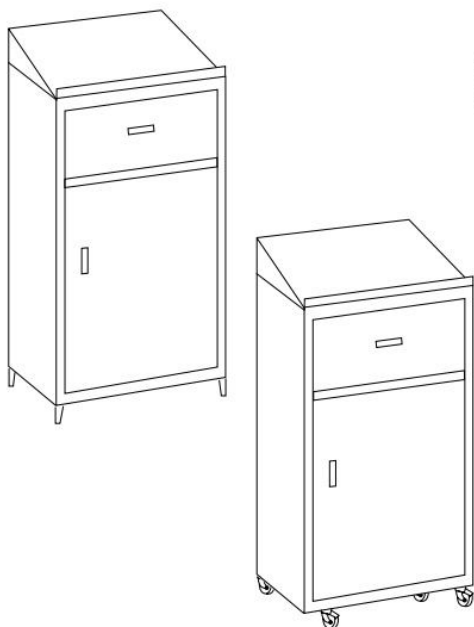

ARMADI SCRIVIMPIEDI AD UNA ANTA CON CASSETTO
WRITING CABINET WITH SINGLE DOOR AND DRAWER

Armadi scrivimpiedi a una anta a battente con cassetto.
Un ripiano interno regolabile. Serratura a chiave. Piedini regolabili o con ruote.
Prodotti in acciaio inox Aisi 304 o 430. Tetto leggermente inclinato e bordino reggigogli.

ARTICOLO ARTICLE	DIMENSIONE LxPxH SIZE LxDxH	DESCRIZIONE DESCRIPTION
699.01 C	50x40x115	Armadio scrivimpiedi inox 304 1 anta con cassetto su zampe <i>Aisi 304 stainless steel writing cabinet with 1 door and drawer on legs</i>
699.03 C	50x40x115	Armadio scrivimpiedi inox 304 1 anta con cassetto carrellato su ruote <i>Aisi 304 stainless steel 304 wheel- mounted writing cabinet with 1 door and drawer</i>
699.01.430 C	50x40x115	Armadio scrivimpiedi inox 430 1 anta con cassetto su zampe <i>Aisi 430 stainless steel writing cabinet with 1 door and drawer on legs</i>
699.03.430 C	50x40x115	Armadio scrivimpiedi inox 430 1 anta con cassetto carrellato su ruote <i>Aisi 430 stainless steel wheel-mounted writing cabinet with 1 doors and drawer</i>