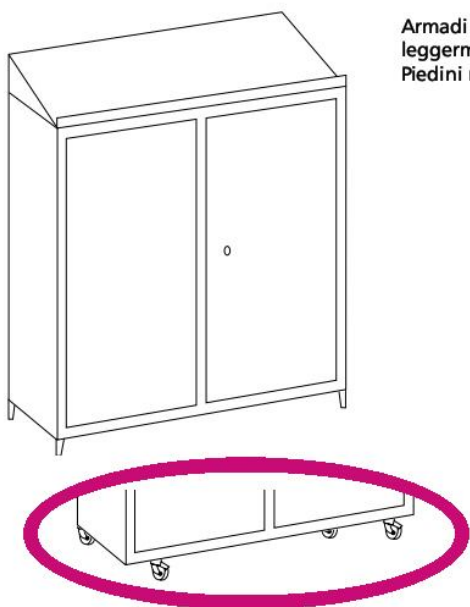

ARMADI SCRIVIMPIEDI A DUE ANTE  
WRITING CABINET WITH DOUBLE DOOR

Armadi scrivimpiedi con due ante a battente. Prodotti in acciaio inox Aisi 304 o 430. Tetto leggermente inclinato e bordino reggifogli. Due ripiani interni regolabili. Serratura a chiave. Piedini regolabili o con ruote.

ARTICOLO ARTICLE	DIMENSIONE LxPxH SIZE LxDxH	DESCRIZIONE DESCRIPTION	
699.02	80x40x115	Armadio scrivimpiedi inox 304 a 2 ante su zampe <i>Aisi 304 stainless steel writing cabinet with 2 doors on legs</i>	
699.04	80x40x115	Armadio scrivimpiedi inox 304 a 2 ante carrellato su ruote <i>Aisi 304 stainless steel wheel-mounted writing cabinet with 2 doors</i>	
699.02.430	80x40x115	Armadio scrivimpiedi inox 430 ad un'anta su zampe <i>Aisi 430 stainless steel writing cabinet with 2 doors on legs</i>	
699.04.430	80x40x115	Armadio scrivimpiedi inox 430 a 2 ante carrellato su ruote <i>Aisi 430 stainless steel wheel-mounted writing cabinet with 2 doors</i>	