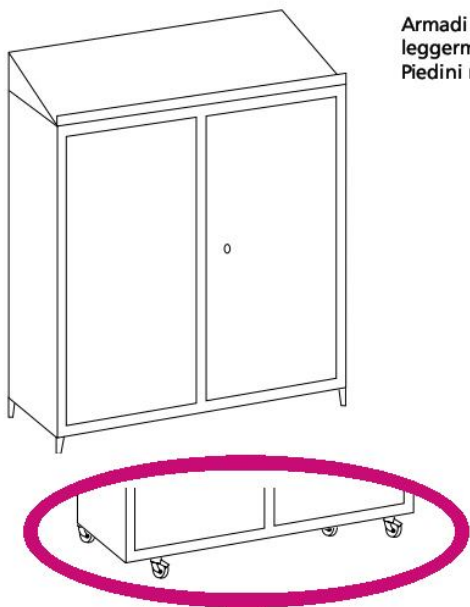

ARMADI SCRIVIMPEDI A DUE ANTE
 WRITING CABINET WITH DOUBLE DOOR

Armadi scrivimpiedi con due ante a battente. Prodotti in acciaio inox Aisi 304 o 430. Tetto leggermente inclinato e bordino reggifogli. Due ripiani interni regolabili. Serratura a chiave. Piedini regolabili o con ruote.

ARTICOLO ARTICLE	DIMENSIONE LxPxH SIZE LxDxH	DESCRIZIONE DESCRIPTION	
699.02	80x40x115	Armadio scrivimpiedi inox 304 a 2 ante su zampe <i>Aisi 304 stainless steel writing cabinet with 2 doors on legs</i>	
699.04	80x40x115	Armadio scrivimpiedi inox 304 a 2 ante carrellato su ruote <i>Aisi 304 stainless steel wheel-mounted writing cabinet with 2 doors</i>	
699.02.430	80x40x115	Armadio scrivimpiedi inox 430 ad un'anta su zampe <i>Aisi 430 stainless steel writing cabinet with 2 doors on legs</i>	
699.04.430	80x40x115	Armadio scrivimpiedi inox 430 a 2 ante carrellato su ruote <i>Aisi 430 stainless steel wheel-mounted writing cabinet with 2 doors</i>	