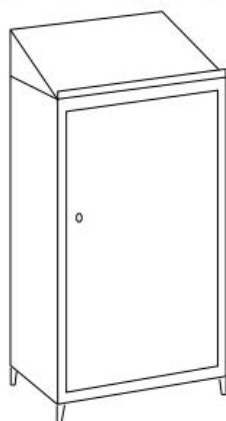

ARMADI SCRIVIMPIEDI AD UNA ANTA
WRITING CABINET WITH SINGLE DOOR

Armadi scrivimpiedi con una anta a battente. Prodotti in acciaio inox Aisi 304 o 430. Tetto leggermente inclinato e bordino reggifogli. Due ripiani interni regolabili. Serratura a chiave. Piedini regolabili o con ruote.

ARTICOLO ARTICLE	DIMENSIONE LxPxH SIZE LxDxH	DESCRIZIONE DESCRIPTION	
699.01	50x40x115	Armadio scrivimpiedi inox 304 ad un'anta su zampe <i>Aisi 304 stainless steel writing cabinet with 1 door on legs</i>	
699.03	50x40x115	Armadio scrivimpiedi inox 304 ad un'anta carrellato su ruote <i>Aisi 304 stainless steel wheel-mounted writing cabinet with 1 door</i>	
699.01.430	50x40x115	Armadio scrivimpiedi inox 430 ad un'anta su zampe <i>Aisi 430 stainless steel writing cabinet with 1 door on legs</i>	
699.03.430	50x40x115	Armadio scrivimpiedi inox 430 ad un'anta carrellato su ruote <i>Aisi 430 stainless steel wheel-mounted writing cabinet with 1 door</i>	