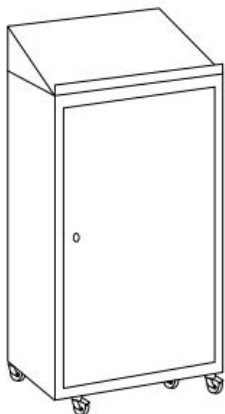

ARMADI SCRIVIMPIEDI AD UNA ANTA
WRITING CABINET WITH SINGLE DOOR

Armadi scrivimpiedi con una anta a battente. Prodotti in acciaio inox Aisi 304 o 430. Tetto leggermente inclinato e bordino reggifogli. Due ripiani interni regolabili. Serratura a chiave. Piedini regolabili o con ruote.

ARTICOLO ARTICLE	DIMENSIONE LxPxH SIZE LxDxH	DESCRIZIONE DESCRIPTION	
699.01	50x40x115	Armadio scrivimpiedi inox 304 ad un'anta su zampe <i>Aisi 304 stainless steel writing cabinet with 1 door on legs</i>	
699.03	50x40x115	Armadio scrivimpiedi inox 304 ad un'anta carrellato su ruote <i>Aisi 304 stainless steel wheel-mounted writing cabinet with 1 door</i>	
699.01.430	50x40x115	Armadio scrivimpiedi inox 430 ad un'anta su zampe <i>Aisi 430 stainless steel writing cabinet with 1 door on legs</i>	
699.03.430	50x40x115	Armadio scrivimpiedi inox 430 ad un'anta carrellato su ruote <i>Aisi 430 stainless steel wheel-mounted writing cabinet with 1 door</i>	