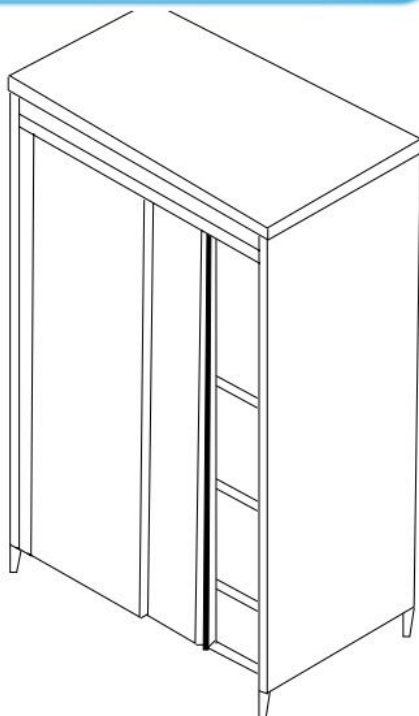

ARMADI CON ANTE SCORREVOLI  
FLOWING DOORS LOCKERS

Armadi porta oggetti con ante scorrevoli e tetto piano. Costruiti in acciaio inox Aisi 304. 3 ripiani intermedi con rinforzi, chiusura a chiave, piedini regolabili.

PROFONDITÀ 500 / DEPTH 500		
ARTICOLO / ARTICLE	DIMENSIONI / SIZE	PREZZO / PRICE €
690.12.50	120x50x200H	1.420,00
690.14.50	140x50x200H	1.655,00
690.15.50	150x50x200H	1.700,00
690.16.50	160x50x200H	1.785,00
690.18.50	180x50x200H	1.915,00
690.20.50	200x50x200H	2.050,00

PROFONDITÀ 700 / DEPTH 700		
ARTICOLO / ARTICLE	DIMENSIONI / SIZE	PREZZO / PRICE €
690.12.70	120x70x200H	1.700,00
690.14.70	140x70x200H	1.960,00
690.15.70	150x70x200H	2.030,00
690.16.70	160x70x200H	2.085,00
690.18.70	180x70x200H	2.225,00
690.20.70	200x70x200H	2.415,00